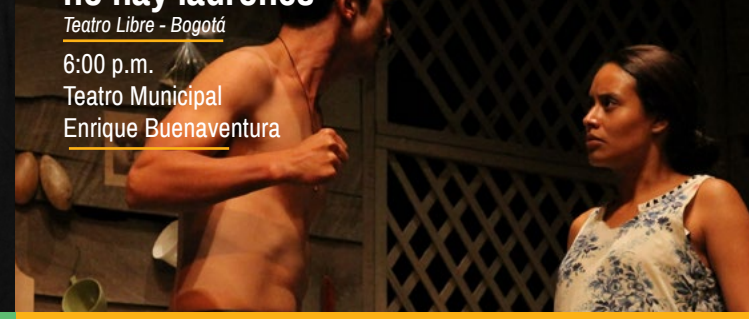

María 19: Memoria de una historia olvidada
L'oiseau et la plume - Cali

Viernes 27 Boletería \$3.000

4:00 p.m.
Auditorio del Centro Cultural Comfandi

6:00 p.m.
Teatro Municipal Enrique Buenaventura

Mi día de suerte
En Obra Negra - Cali